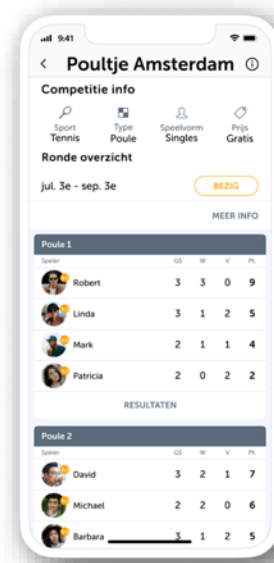

# OVERZICHT KNLTB MATCH APP

Spelers schrijven zich in via de app

Indeling/tegenstanders/tijd zijn zichtbaar op startdatum

Spelers kunnen in onderling overleg de wedstrijd tijd aanpassen

Spelers geven scores door in de app