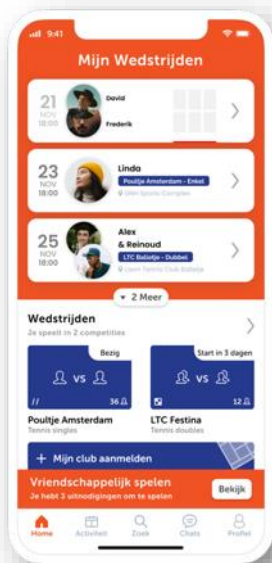

# OVERZICHT KNLTB MATCH APP

Spelers schrijven zich in via de app

Indeling/tegenstanders/tijd zijn zichtbaar op startdatum

Spelers kunnen in onderling overleg de wedstrijd tijd aanpassen

Spelers geven scores door in de app