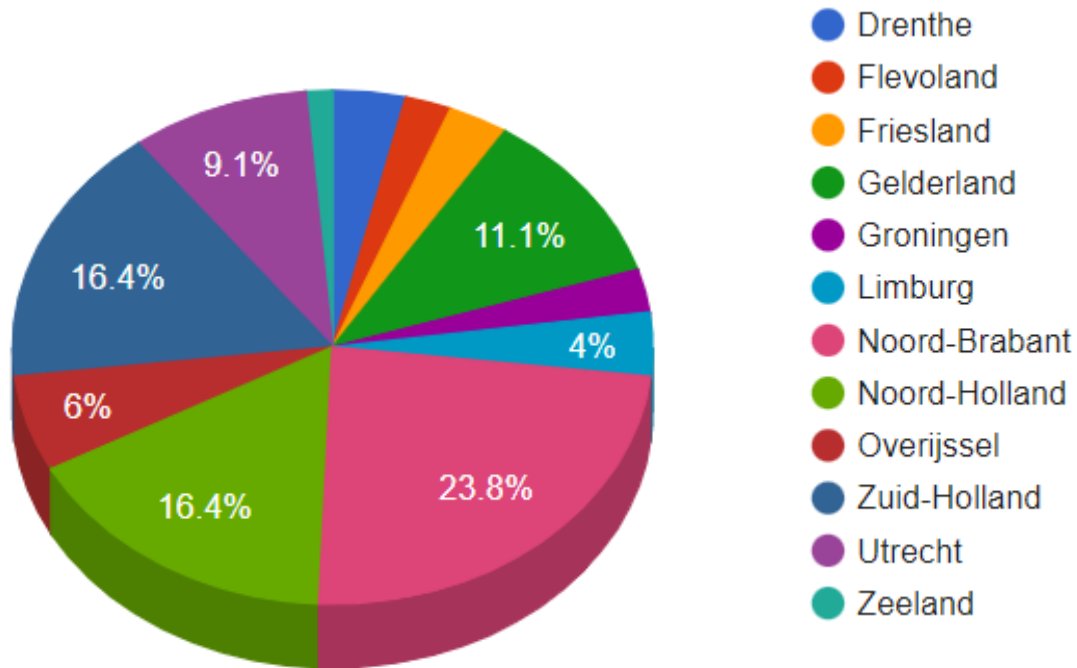

MARKTONTWIKKELING – AANTAL PER PROVINCIE

EXPECT THE UNEXPECTED