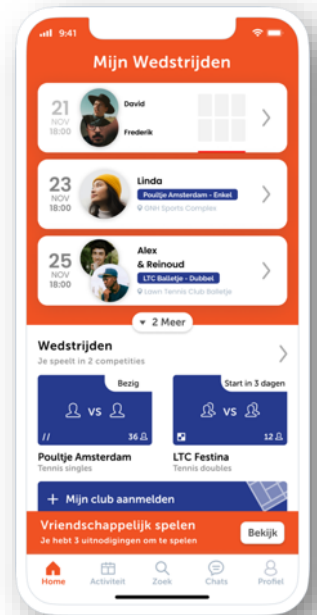

KNLTB MATCH – FLEXIBEL WEDSTRIJDEN SPELEN VOOR IEDEREEN

- KNLTB Match is een app waarmee **automatisch** wedstrijden worden gepland
- Spelers bepalen onderling wanneer ze de wedstrijden spelen
- **Minimale inzet** van vrijwilligers nodig!

- Clubs kunnen wedstrijden **alleen** organiseren of **gezamenlijk** met clubs in de buurt
- Mogelijk in 'ladder' en in 'poules'

EXPECT THE UNEXPECTED