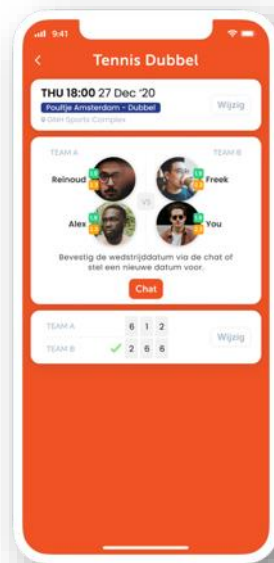

# OVERZICHT KNLTB MATCH APP

Spelers schrijven zich in via de app

Indeling/tegenstanders/tijd zijn zichtbaar op startdatum

Spelers kunnen in onderling overleg de wedstrijd tijd aanpassen

Spelers geven scores door in de app