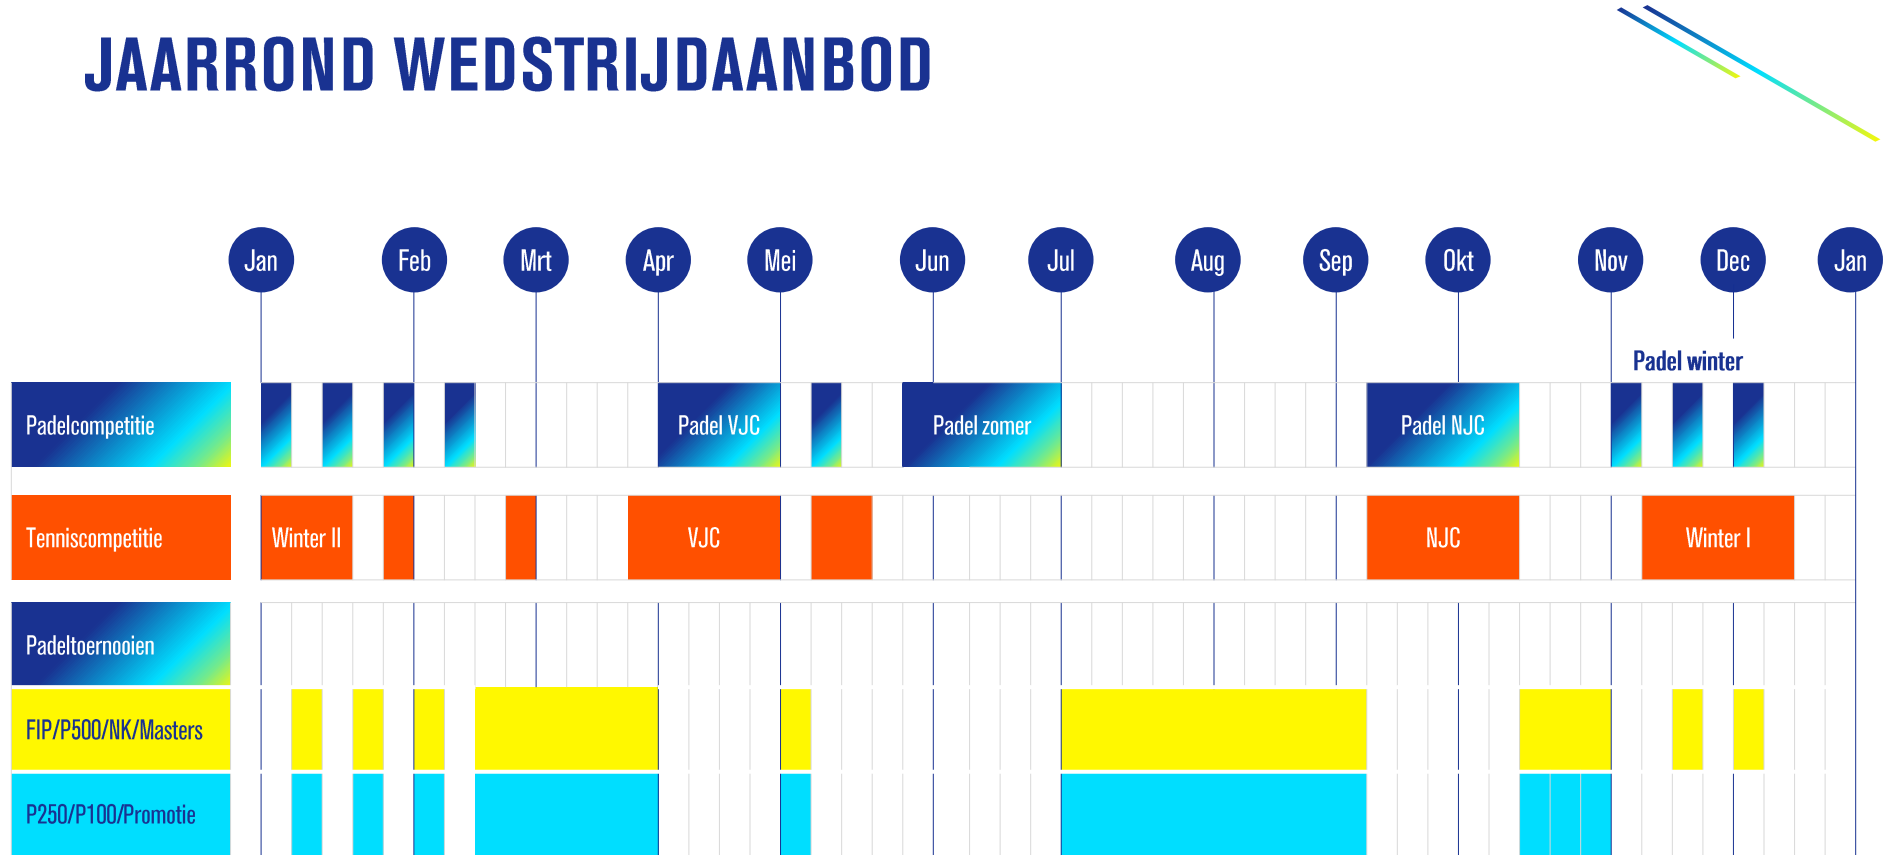

JAARROND WEDSTRIJDAANBOD

EXPECT THE UNEXPECTED