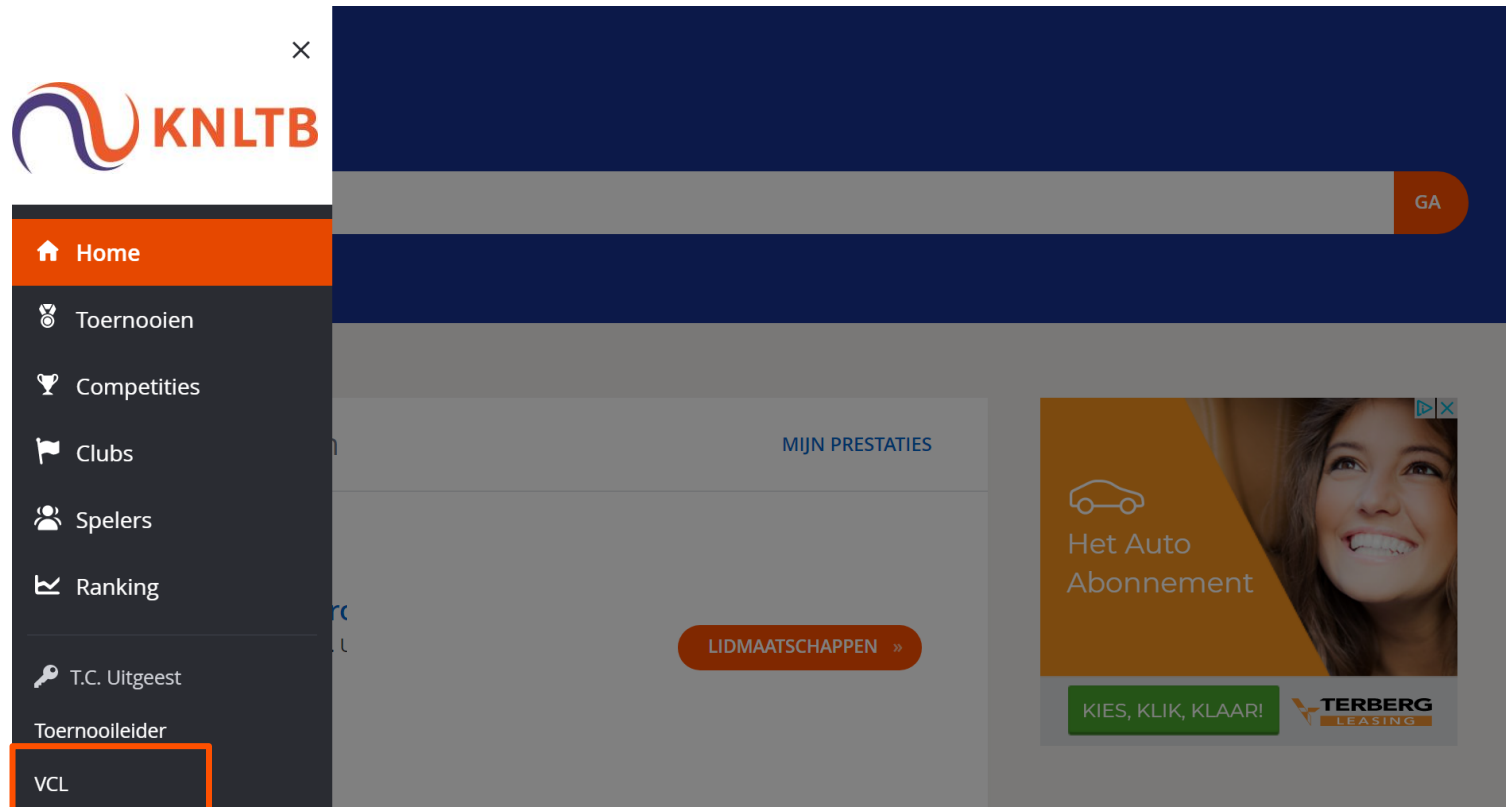

Handleiding spelers en aanvoerders toevoegen aan competitieteams

1. Ga naar het hoofdmenu van MijnKNLTB en kies VCL

- Via de link VCL ga je naar de Admin functionaliteit van MijnKNLTB voor alle competities.
- Hier kan je alle vrijwilligerstaken als competitieleider uitvoeren.